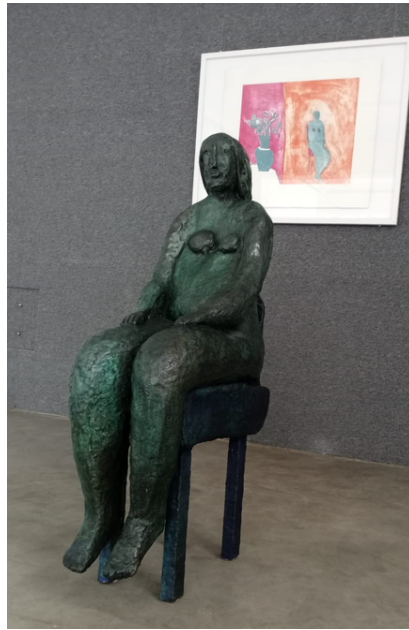

JOY  
LAVILLE

A®

**Dos Mujeres**, 1994  
Bronce a la cera perdida  
86 x 41 x 22.5 cm  
P/A

**La silla**, 1994  
Bronce a la cera perdida  
91 x 29 x 55 cm  
P/A

**Mujer acostada en Sofá**, 1994  
Bronce a la cera perdida  
39 x 88 x 35 cm  
P/A

## Sobre la artista

Inglaterra 1923 - México 2018

Desde 1946 hasta 1956 vivió en Canadá y en 1956 se trasladó a México con el objeto de cursar lecciones de pintura en el Instituto Allende de Guanajuato

Contrajo matrimonio con el escritor Jorge Ibarguengoitia. Realizó las ilustraciones para las portadas de sus libros